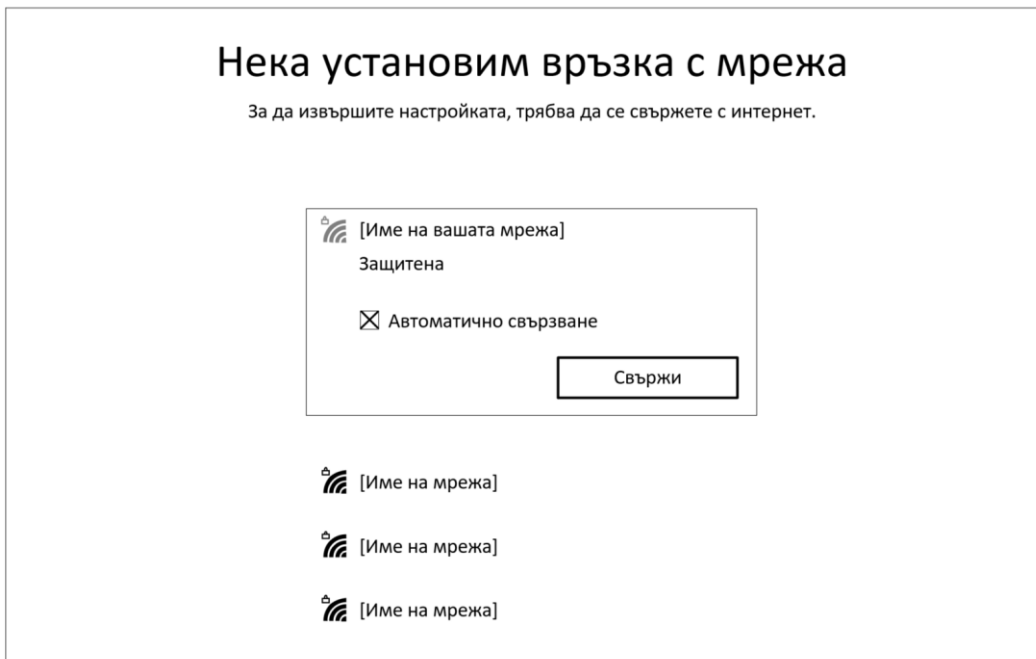

ИНСТРУКЦИЯ ЗА ПЪРВОНАЧАЛНО СТАРТИРАНЕ НА ОПЕРАЦИОННАТА СИСТЕМА И ДОСТЪП ДО РЕСУРСИ ЗА ОБУЧЕНИЕ НА МОН

1. Изберете и се свържете с вашата безжична мрежа. Препоръчваме ви да активирате „Автоматично свързване“.

1. Екран за добавяне на потребител.
   Моля, въведете потребителското име, което ви е предоставено от вашето училище.
   Пример за ученически потребител: kz73568221@edu.mon.bg